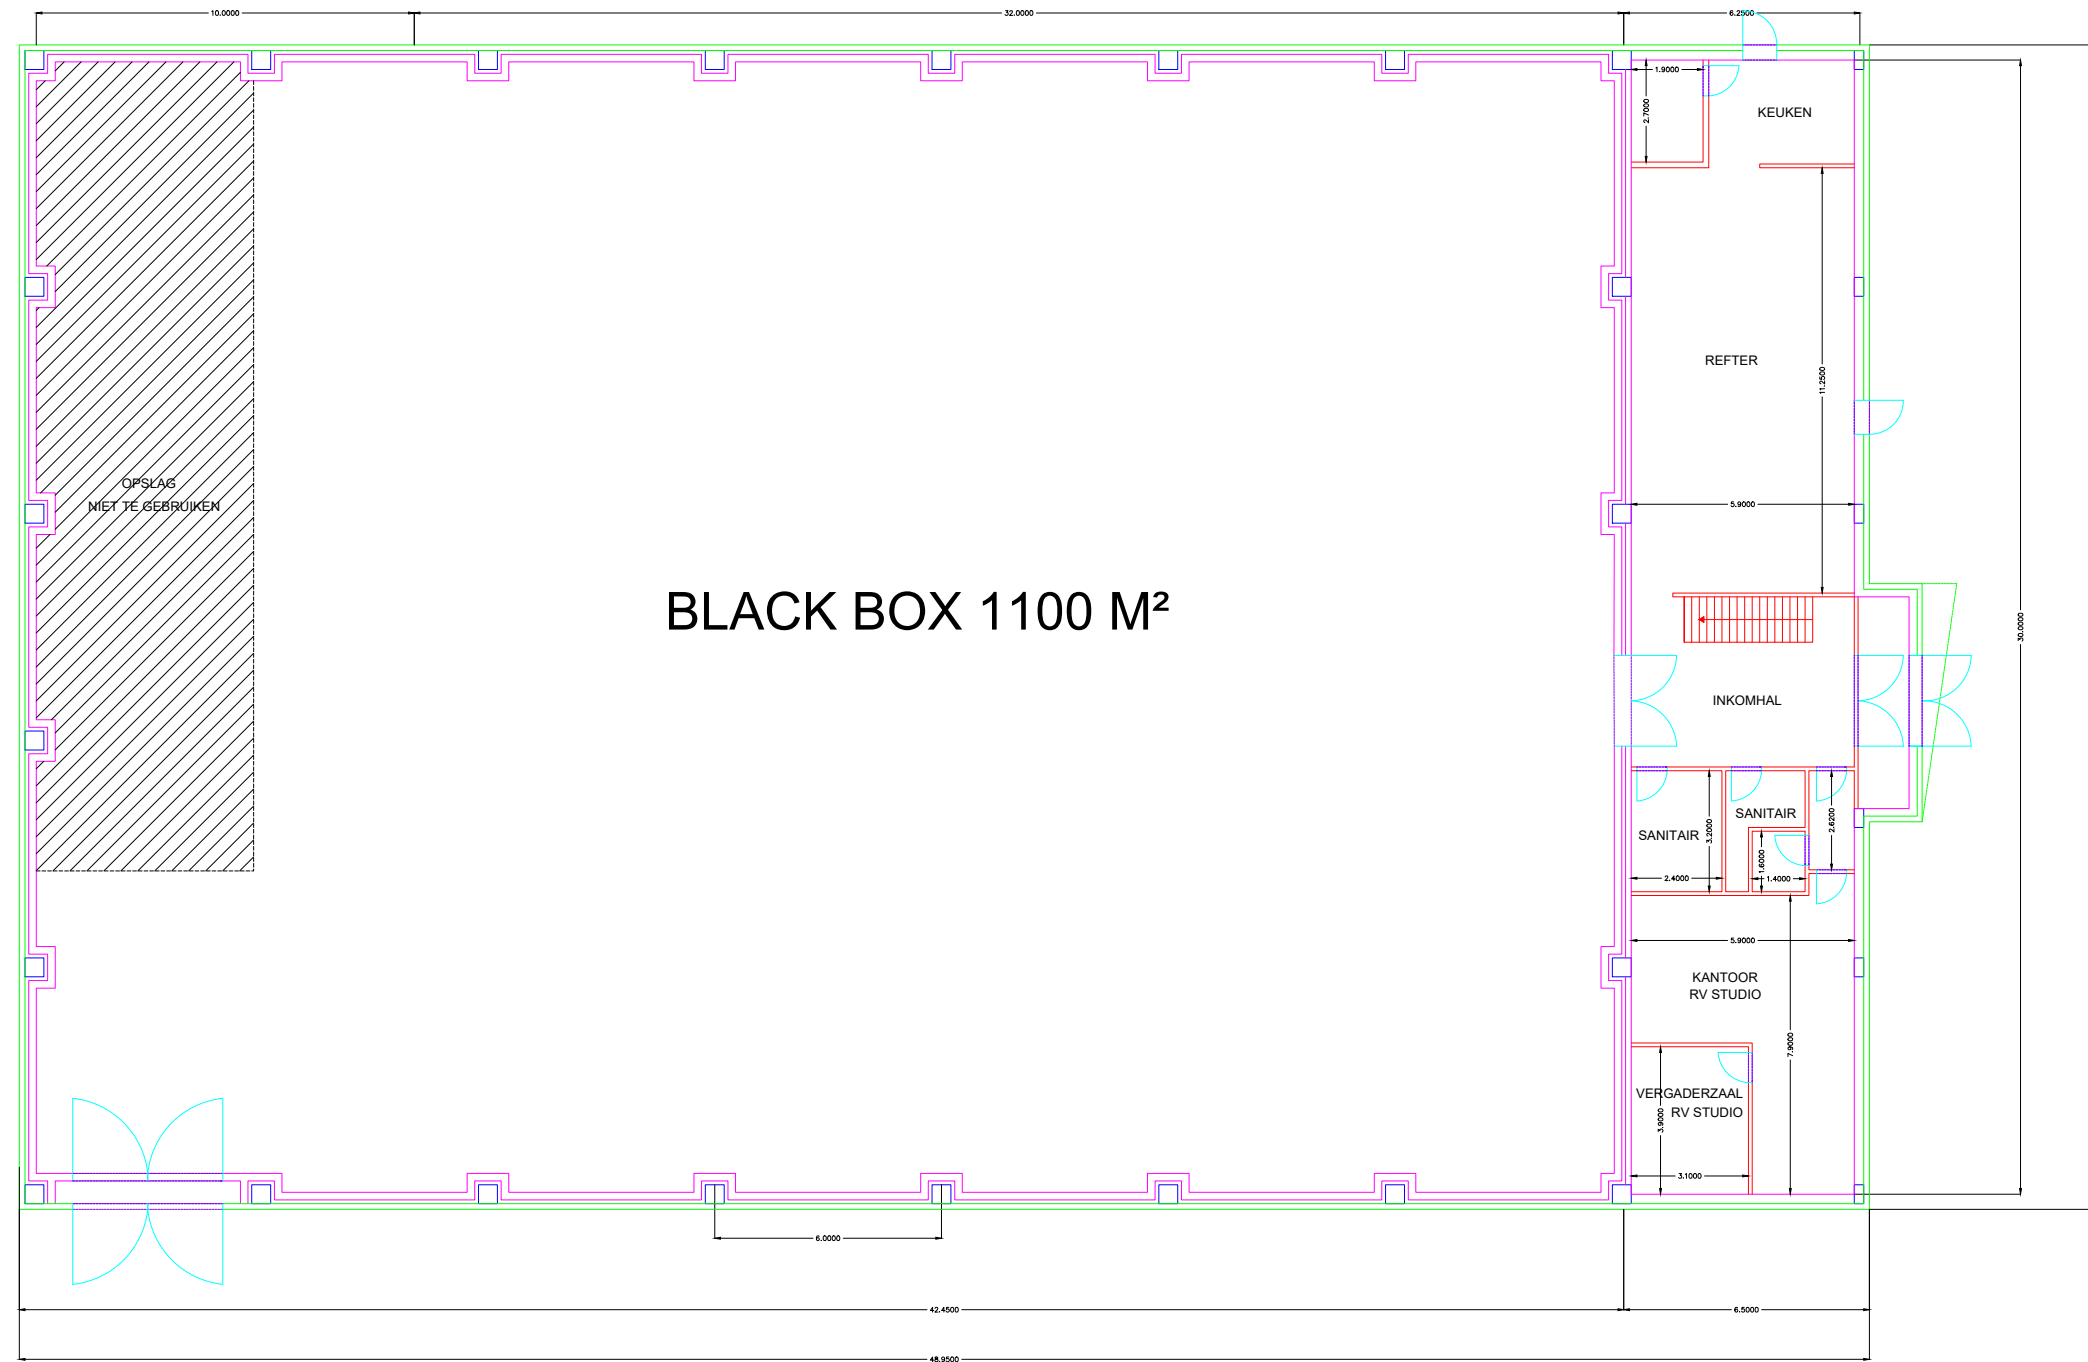

# VOORBOUW GELIJKVLOERS

— 1—Binnenmuur	— 1—Kolom	— 1—Technieken	— 1—Maatvoering
— 1—Buitenmuur	— 1—Loges V0	— 1—Tekst	— 1—Opslagruimte
— 1—Deur	— 1—Loges V1	— 1—Trap	— 1—RV Productions
— 1—Deurkader	— 1—Luifel	— 1—Technieken Ankerpunten	

# VOORBOUW VERDIEPING 1 - RV Productions

BLACK BOX 1100 M<sup>2</sup>

— 1—Binnenmuur	— 1—Kolom	— 1—Technieken	— 1—Maatvoering
— 1—Buitenmuur	— 1—Loges V0	— 1—Tekst	— 1—Opslagruimte
— 1—Deur	— 1—Loges V1	— 1—Trap	— 1—RV Productions
— 1—Deurkader	— 1—Luifel	— 1—Technieken Ankerpunten	