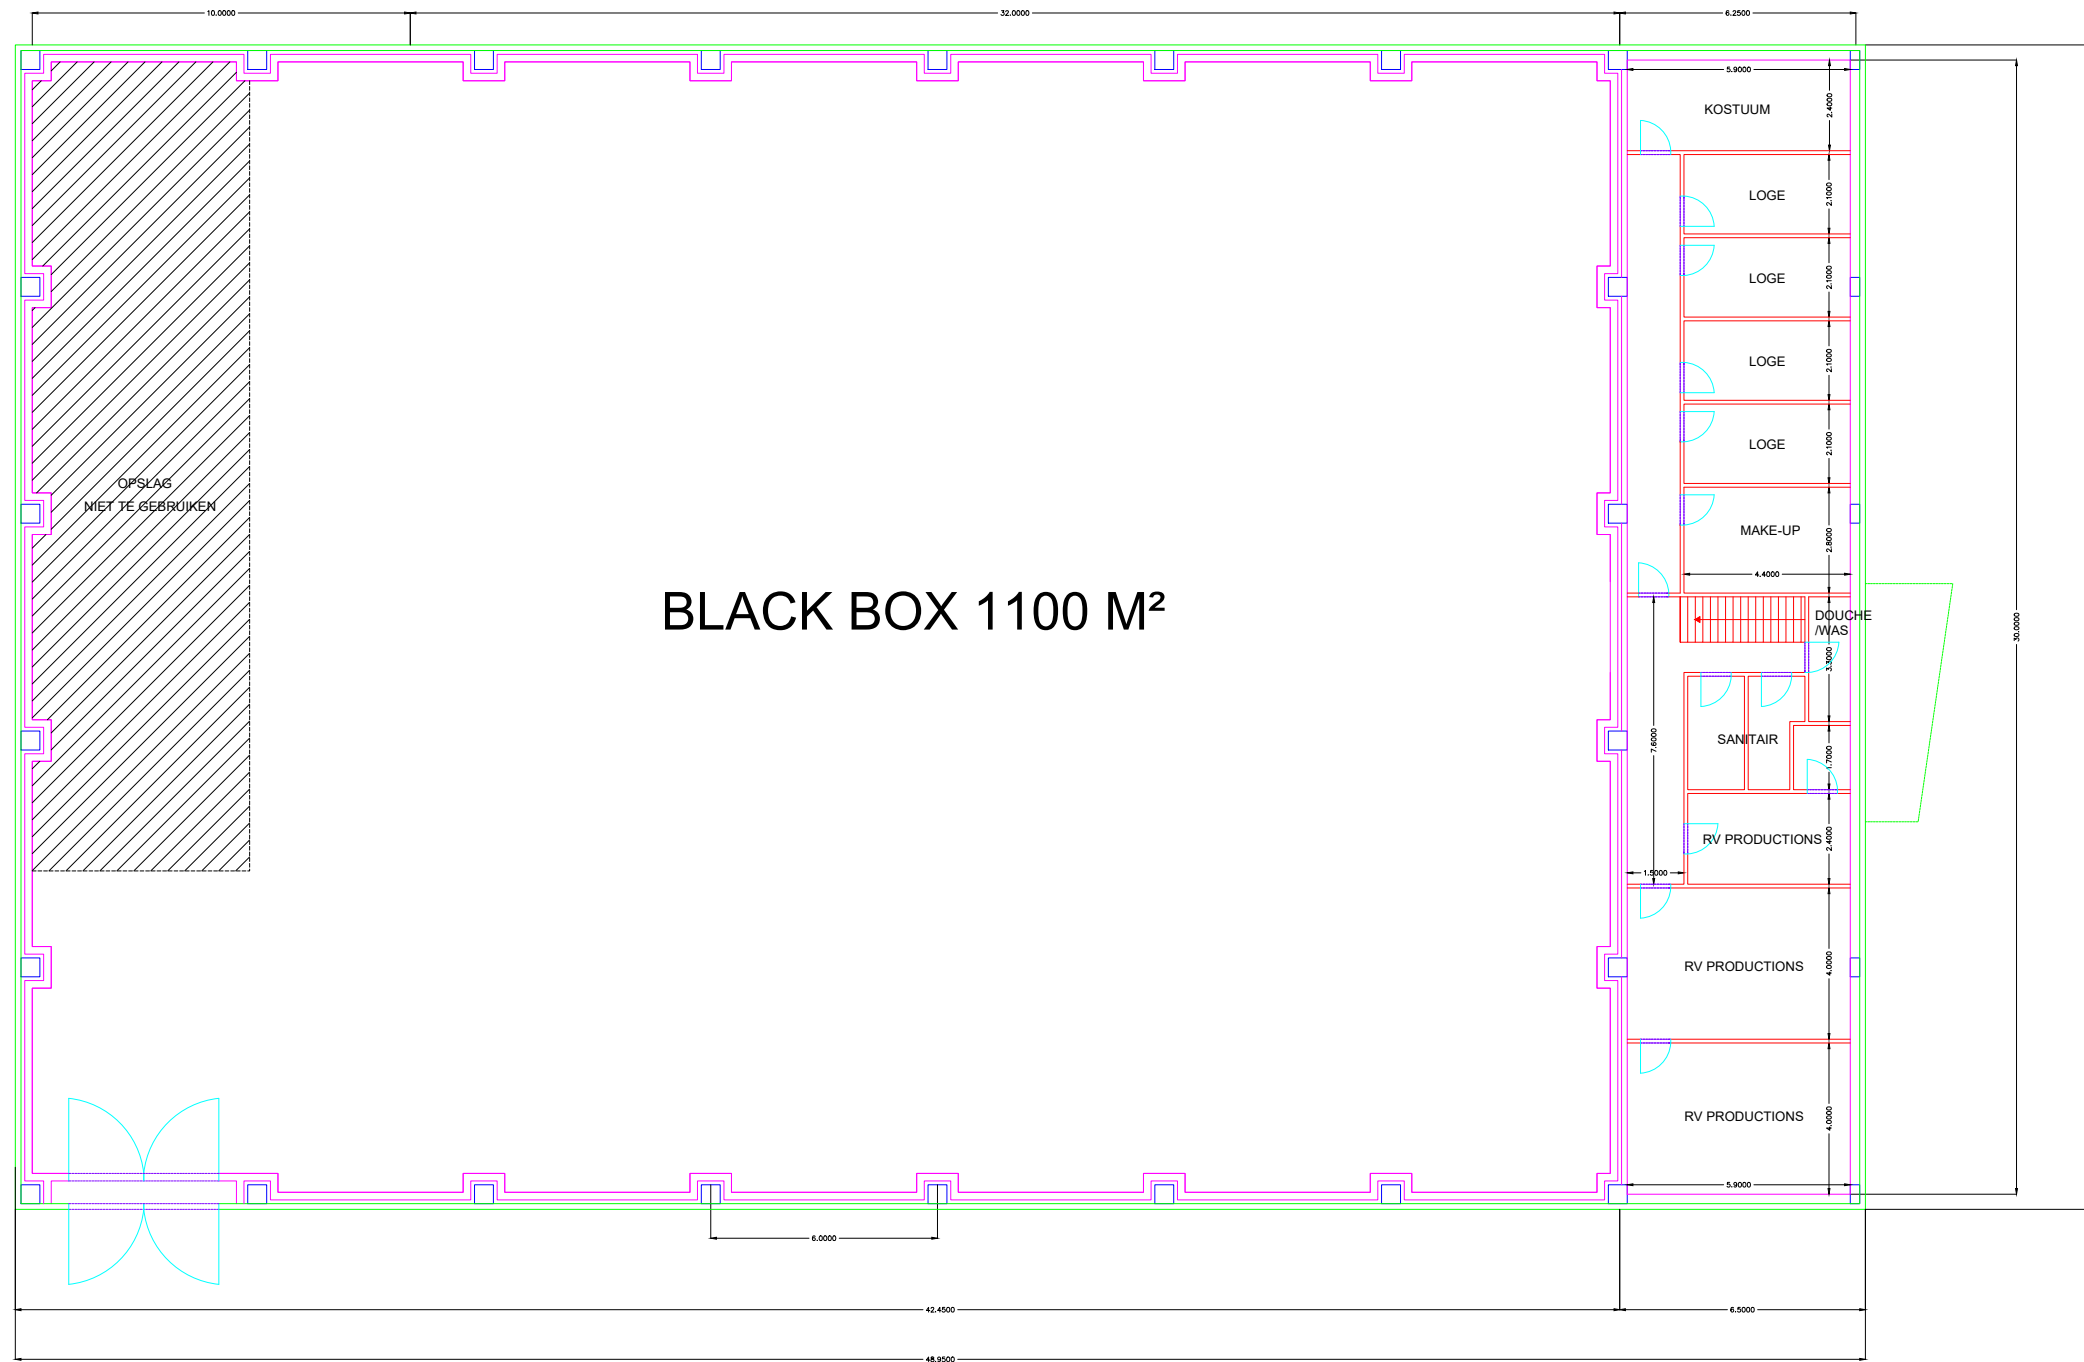

# VOORBOUW GELIJKVLOERS

— 1—Binnenmuur	— 1—Kolom	— 1—Technieken	— 1—Maatvoering
— 1—Buitenmuur	— 1—Loges V0	— 1—Tekst	— 1—Opslagruimte
— 1—Deur	— 1—Loges V1	— 1—Trap	— 1—RV Productions
— 1—Deurkader	— 1—Luifel	— 1—Technieken Ankerpunten	

# VOORBOUW VERDIEPING 1 - RV Productions

BLACK BOX 1100 M<sup>2</sup>

— 1—Binnenmuur	— 1—Kolom	— 1—Technieken	— 1—Maatvoering
— 1—Buitenmuur	— 1—Loges V0	— 1—Tekst	— 1—Opslagruimte
— 1—Deur	— 1—Loges V1	— 1—Trap	— 1—RV Productions
— 1—Deurkader	— 1—Luifel	— 1—Technieken Ankerpunten	